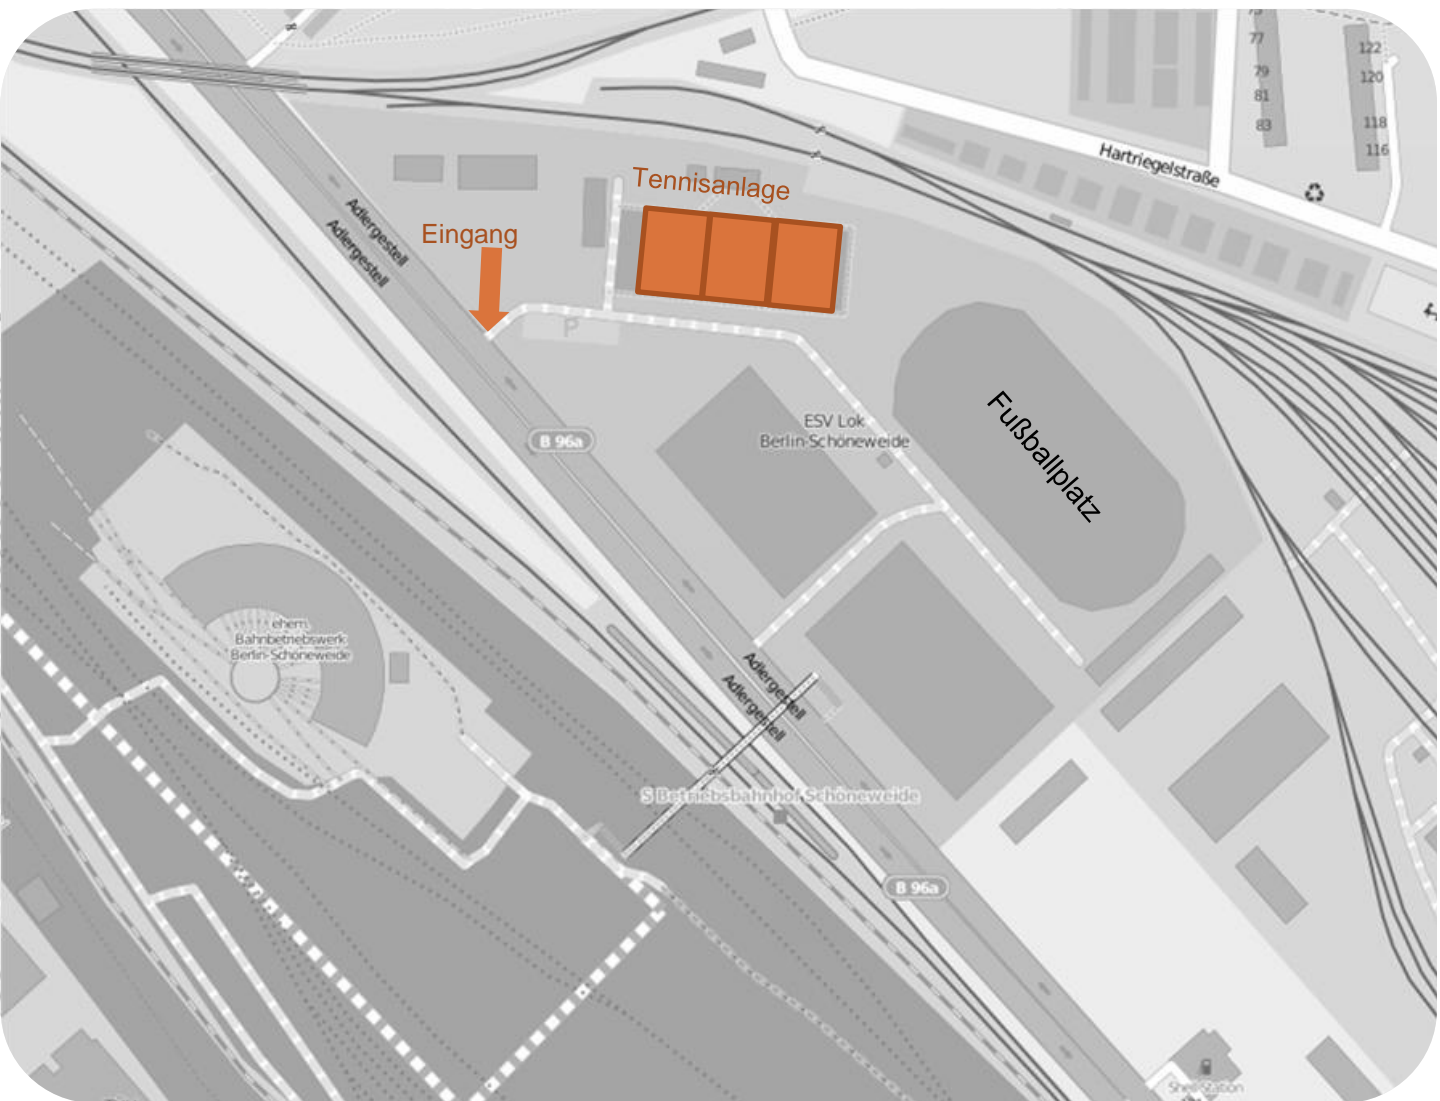

Gesucht : Sportfreudige Kinder (5-10 Jahre) für Neugründung einer Tennisgruppe

13.06.2015
14-16 Uhr

Anmeldung möglich unter:
Tel: 0177/3291118 bei Alena

ESV Lok-Berlin Schöneeweide
Abteilung Tennis

Erste Info: esvlokschoeneweide.de/TENNIS

Lageplan

ESV Lok-Berlin Schöneweide

Abteilung Tennis

Erste Info: esvlokschoeneweide.de/TENNIS

UND SO GEHT'S WEITER...

- **Trainingsstart KW27**
- **Der konkrete Wochentag wird mit den Eltern abgestimmt**
- **Die Kinder werden mit altersgerechten Übungen unter Anleitung eines lizenzierten Trainers an den Sport heran geführt**
- **Gruppenstärke ab 3 Kinder**
- **4 Wochen für 10€**
- **Die 10€ werden bei Vereinseintritt mit dem Jahresbeitrag verrechnet**
- **Schläger und Bälle werden gestellt**

ESV Lok-Berlin Schöneweide

Abteilung Tennis

Erste Info: esvlokschoeneweide.de/TENNIS